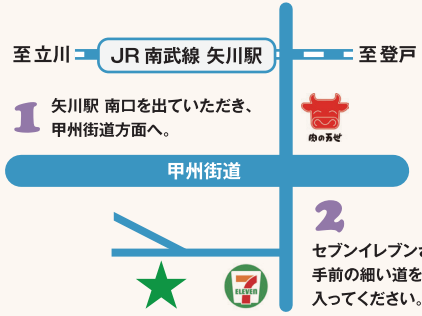

手ぶらOK!
楽しみ方、教えます。

参加費

無料
2026
6/27

12:30 集合 どのようび

こんな方に

どなたでも大歓迎!
※ 中学生以下は保護者同伴

- ・カメラを持っているけど、使い方がよくわからない方
- ・料理写真を、SNSで「映える」一枚にしたい方
- ・ご家族のすてきな瞬間を、もっと上手に撮りたい方
- ・写真に興味がある、すべての方

スマホ、カメラを持ってご参加ください。
予約不要 / 雨天決行
雨天の場合は屋内でワークショップを行います。

会場 / お問合せ先

滝乃川学園

☎ 042-573-3950 国立市矢川 3-16-1

※雨天の場合は屋内にてワークショップを行います。
※学園内の飲食はご遠慮ください ※熱中症対策、水分補給は各自でご用意ください。
※学園内には駐車場はありません。公共の交通機関をご利用ください。

▲詳しくは
滝乃川学園
ホームページ